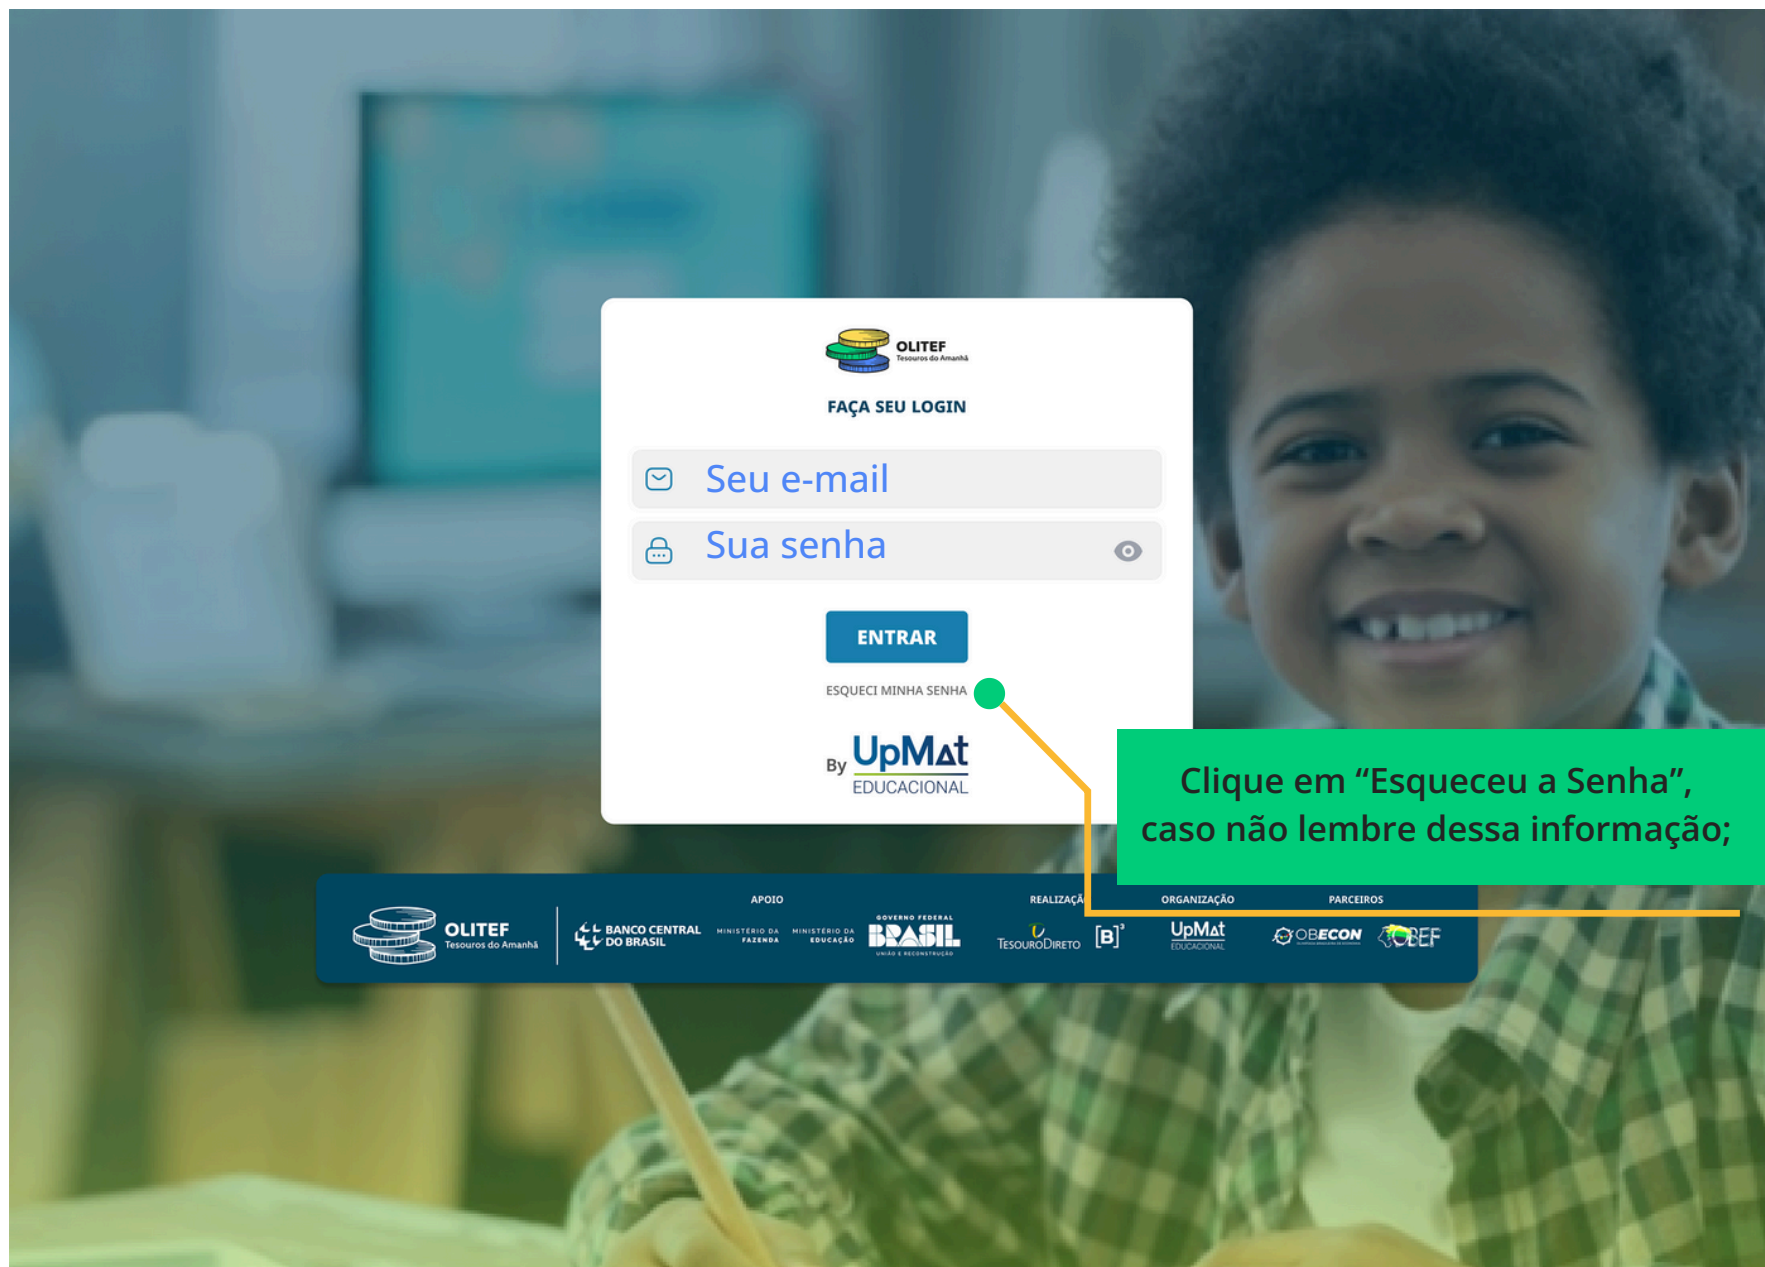

Você será redirecionado para a plataforma da UpMat Educacional (responsável pela organização da OLITEF). Insira o e-mail e senha enviados para você.