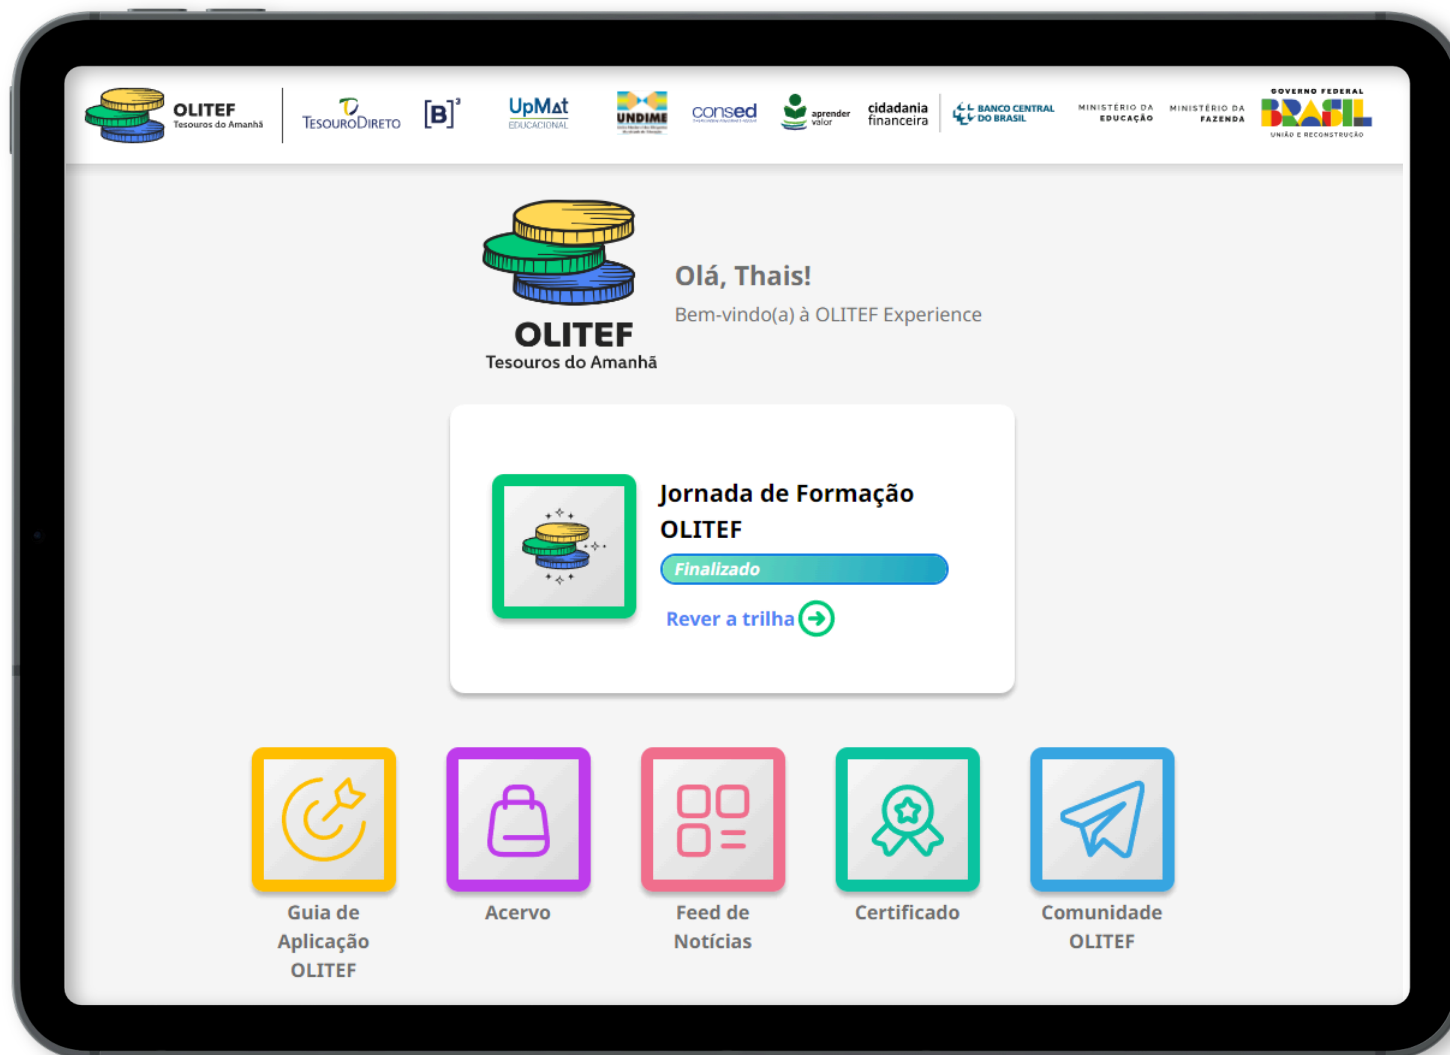

[→](#)

1. Como acessar?

Pronto, agora é só clicar em <Começar> para ter acesso a plataforma!

2. Área do Professor

A **Área do Professor** é gratuita e destina-se a todos os professores cadastrados pela escolas inscritas na **OLITEF**. Nesta área, os professores terão materiais de preparação para a Olimpíada, como: trilhas de conhecimento, acervo da OLITEF, certificados, entre outros materiais que o ajudarão nessa jornada.

2. Área do Professor

Feed de Notícias

O feed trará notícias interessantes sobre Educação Financeira, que será atualizado mensalmente.

Certificados

As certificações após conclusão das trilhas ficarão disponíveis nessa área.