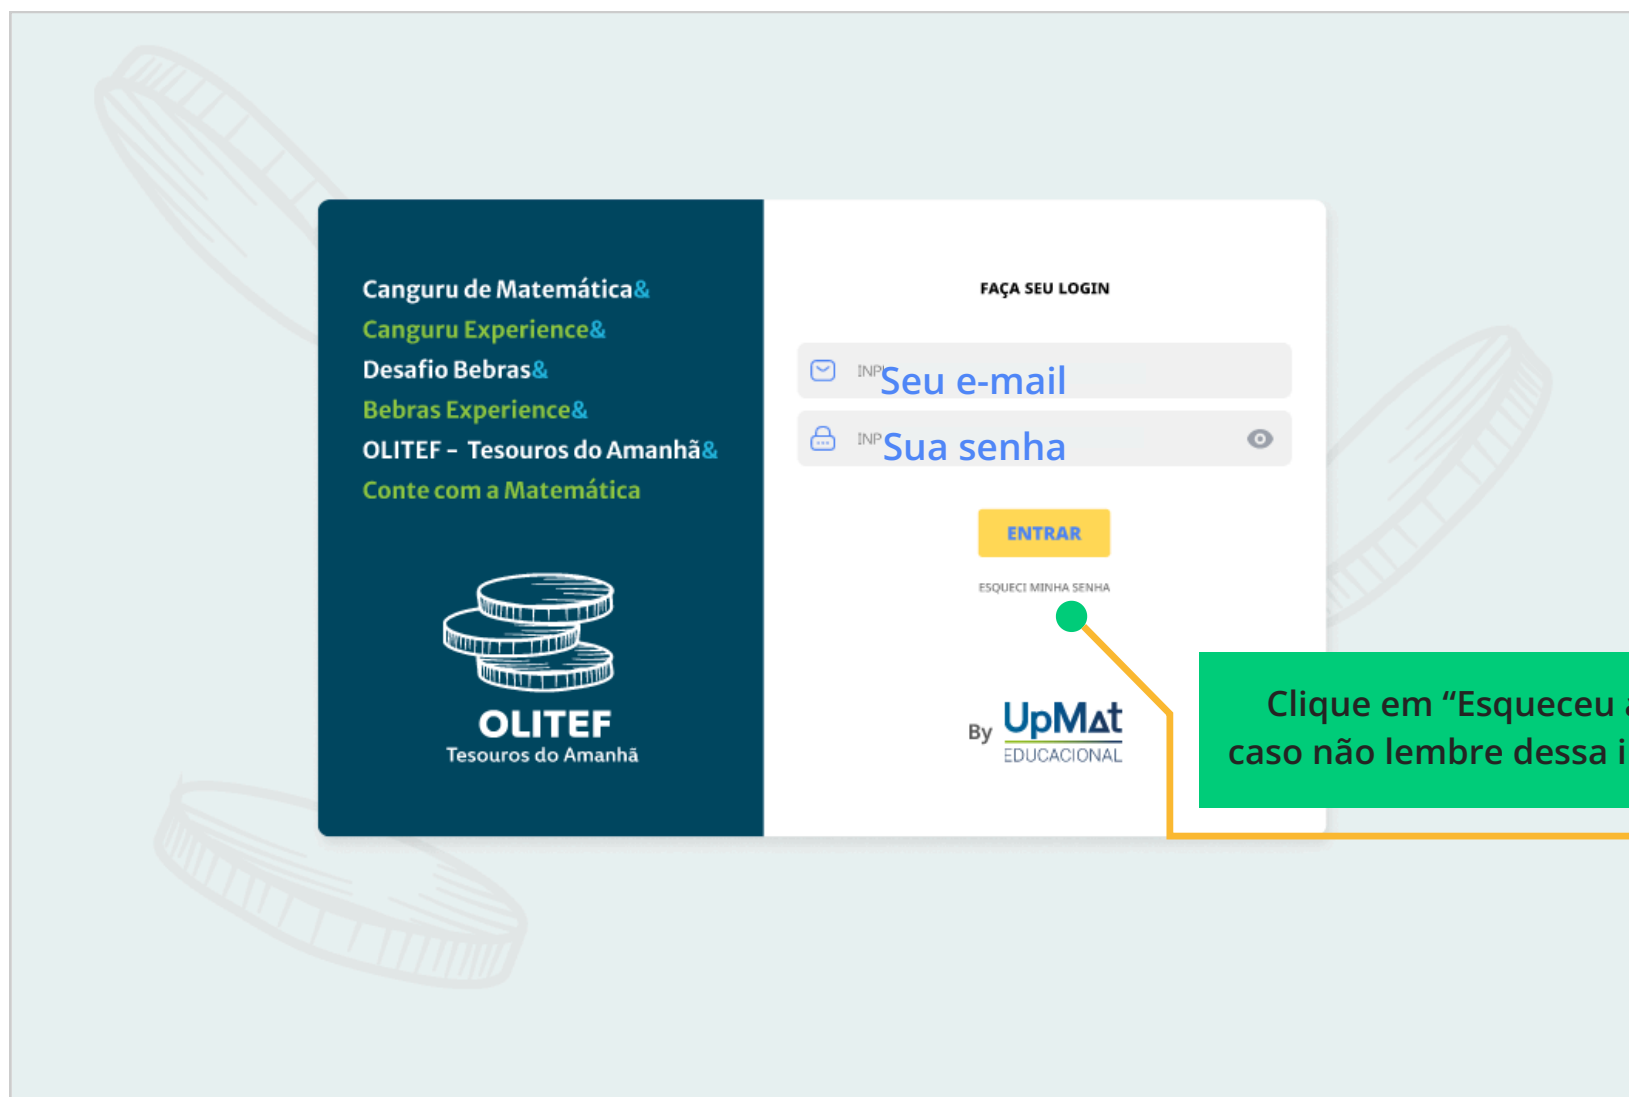

Qualquer dúvida entre em contato pelo
e-mail: contato@olitef.com.br

1. Como acessar?

O acesso a **Área do professor** é bem simples, acesse o site: <https://olitef.com.br>.

Em seguida, clique no canto superior direito, em **Área do professor**.

1. Como acessar?

Você será redirecionado para a plataforma da UpMat Educacional (responsável pela organização da OLITEF). Insira o e-mail e senha enviados para você.

1. Como acessar?

Em seu primeiro login na plataforma, faremos algumas perguntas para te conhecermos melhor e oferecermos a melhor experiência possível!

1. Como acessar?

Confirme seu e-mail, o nosso principal meio de comunicação! O e-mail correto garante que nossas comunicações e novidades cheguem até você!

 OLITEF
Recursos do Amanhã

Para garantir que você é você mesmo,
precisamos confirmar seu e-mail.
Insira seu melhor endereço de e-mail
para continuarmos.